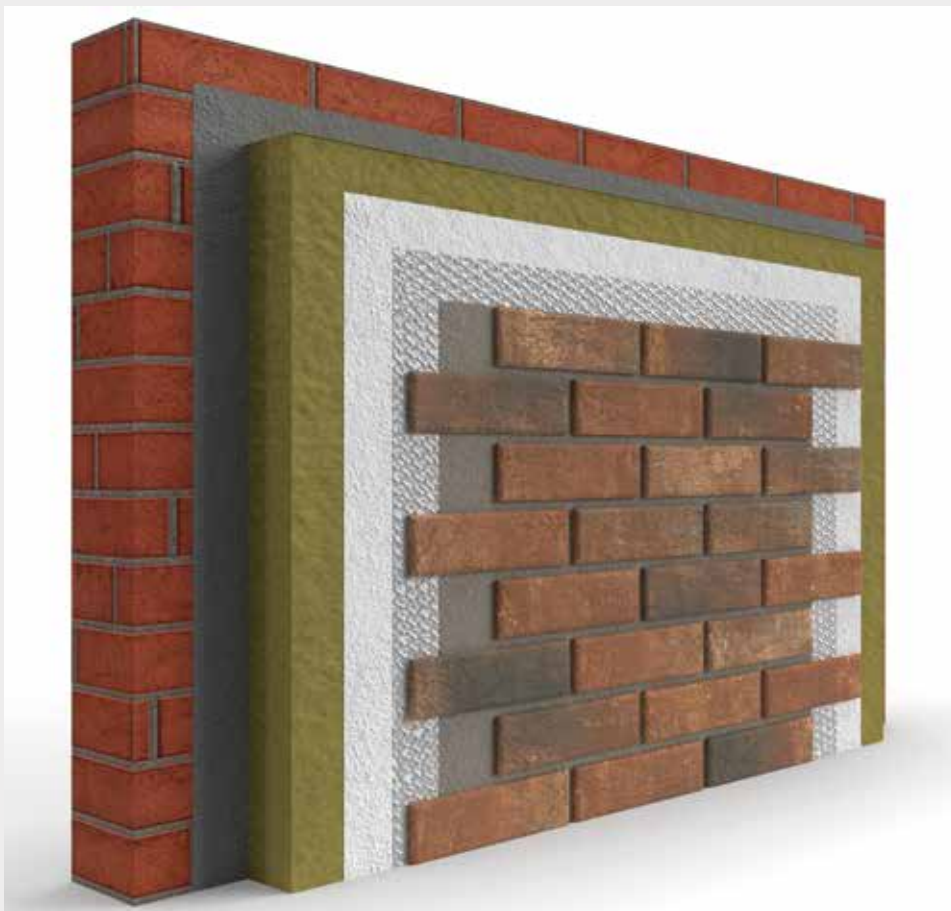

Системы СФТК

Плитка BestPoint Ceramics идеально подходит для использования в фасадных теплоизоляционных композиционных системах. Данные системы экологичны и позволяют обеспечить качественную теплоизоляцию вашего дома.

Экологичность Долговечность Престиж

Материалы для СФТК систем не токсичны. Дом утепленный с применением данной системы становится энергоэффективным и комфортным для проживания. Данный вид отделки обладает максимальной пожарной безопасностью.

Особенностью СФТК фасадов является небольшой вес подсистемы. Благодаря этому не требуется укрепление фундамента, что делает СФТК системы более бюджетными по сравнению с системами навесных фасадов.

СФТК системы возможно применять при строительстве многоэтажных зданий, а так же с их помощью можно воплощать в реальность даже самые сложные рельефы и формы фасадов.