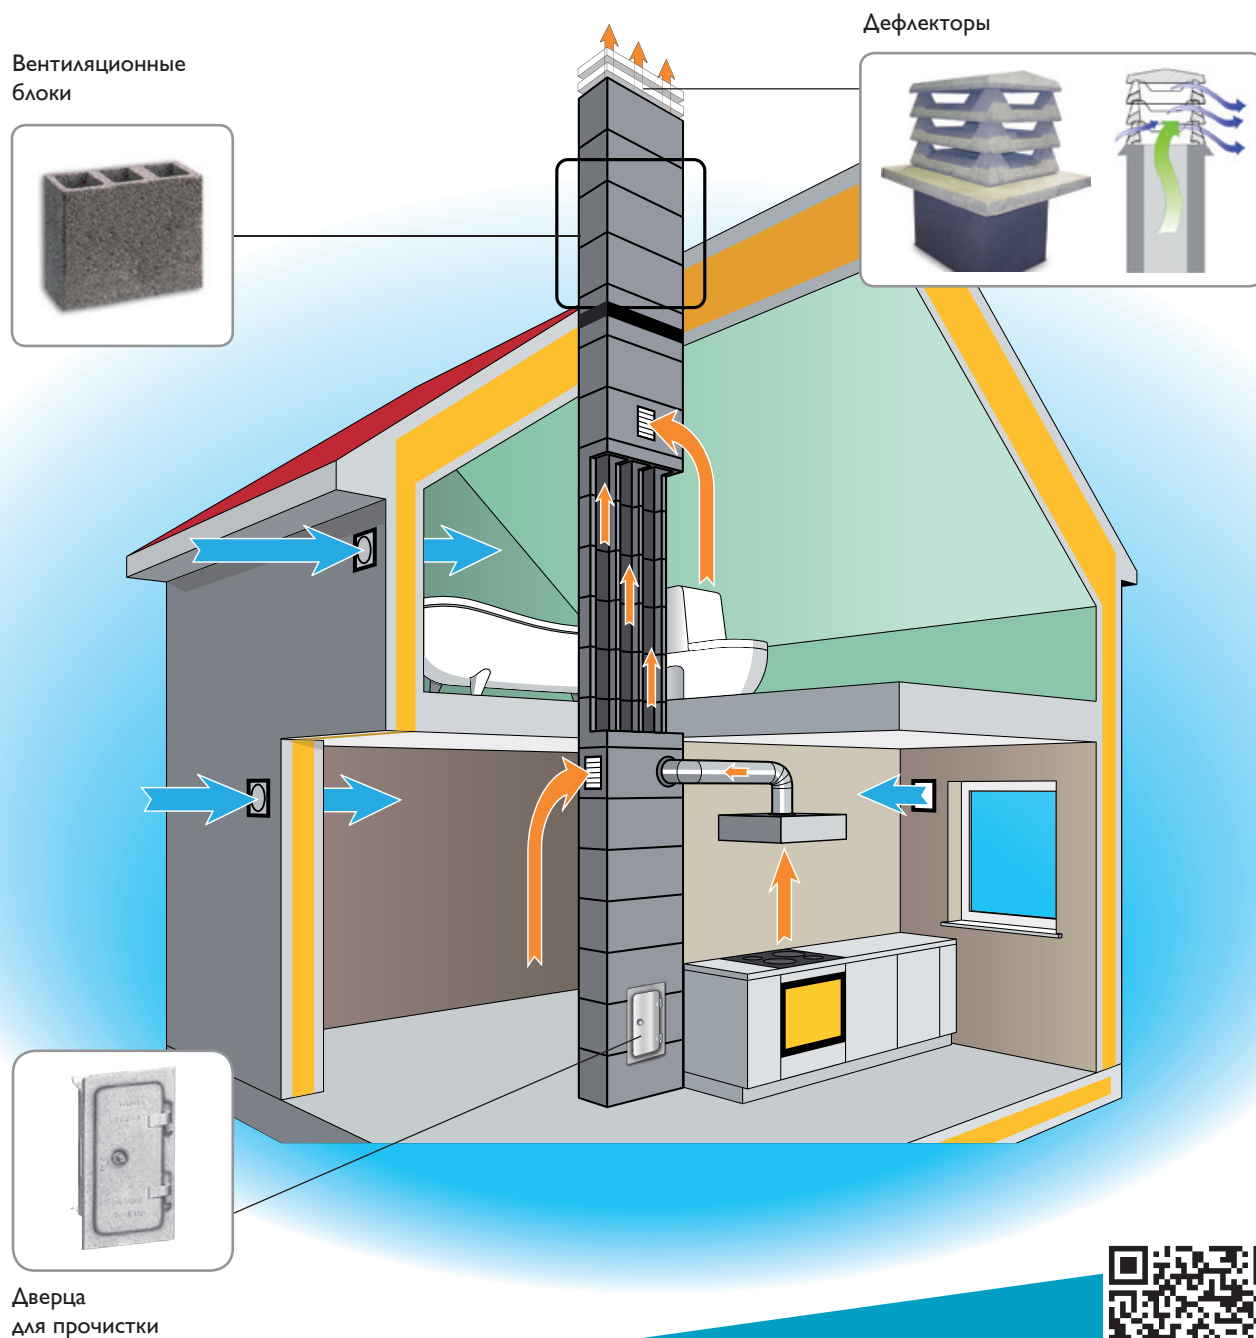

SCHIEDEL VENT

ВЕНТИЛЯЦИОННАЯ СИСТЕМА
ДЛЯ ВАШЕГО ДОМА

SCHIEDEL VENT - ДЫШИ СВОБОДНО

ПОЧЕМУ SCHIEDEL VENT?

Готовое решение

Вентиляционные блоки + дефлекторы в одной системе

Простота в установке

Легкий и быстрый монтаж блоков

Эффективность

Правильно выбранное сечение блоков гарантирует лучшую циркуляцию воздуха

Тишина на 100%!

Работа системы абсолютно бесшумна

Артикул	Кол-во ходов	Поперечное сечение шахты в см	Наружный размер см	Вес/кг
32010000P	1	1 × 12/17	20/25	14
32020000P	2	2 × 12/17	36/25	23
32030000P	3	3 × 12/17	52/25	34
32040000P	4	4 × 12/19	36/50	37

Предусмотрев каналы для вентиляции на начальном этапе строительства, Вы сэкономите средства и обеспечите комфорт и здоровье Вашей семье!

Область применения вентиляционных систем Schiedel VENT - это помещения санузлов и кухни в жилых домах.